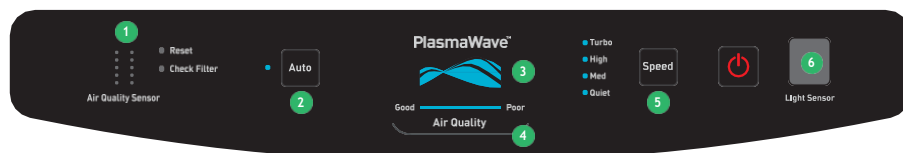

Sistemul de curatare ideal: AEON Blue® – Tehnologie eficienta de filtrare plus ionizare pentru aer proaspat in interior.

TEHNOLOGIE PLASMAWAVE™

Ionizare selectabila pentru curatare activa a aerului – fara emisii daunatoare de ozon. Sistemul cu plasma creaza milioane de ioni negativi in purificatorul de aer. Astfel se echilibreaza ionii pozitivi si negativi iar efectul este dublu:

FUNCTII

1. Senzor inteligent pentru calitatea aerului Masoara particulele, mirosurile sau gazele si determina calitatea aerului

2. Mod automat Monitorizeaza calitatea aerului cu tehnologia de senzor inteligent si controleaza automat performanta ventilatorului.